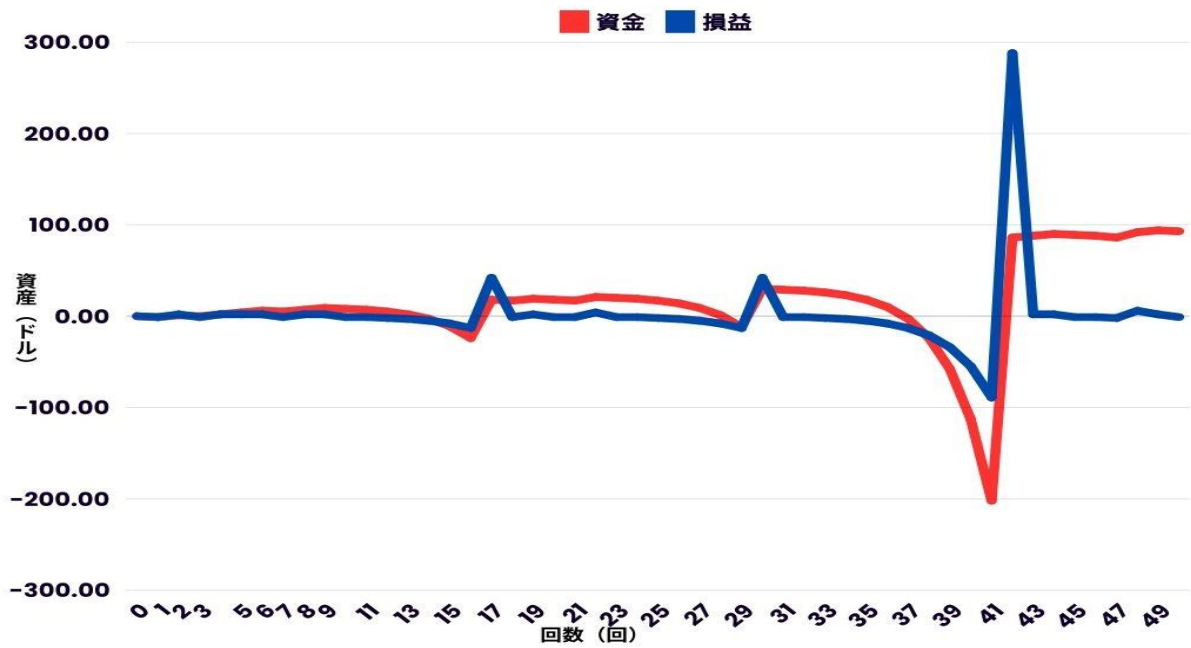

ココモ法の検証結果

回数	ベット額	資金	勝利額	損益
0	0	0	0	0
1	1	-1	0	-1
2	1	1	3	2
3	1	0	0	-1
4	1	2	3	2
5	1	4	3	2
6	1	6	3	2
7	1	5	0	-1
8	1	7	3	2
9	1	9	3	2
10	1	8	0	-1
11	1	7	0	-1
12	2	5	0	-2
13	3	2	0	-3
14	5	-3	0	-5
15	8	-11	0	-8

16	13	-24	0	-13
17	21	18	63	42
18	1	17	0	-1
19	1	19	3	2
20	1	18	0	-1
21	1	17	0	-1
22	2	21	6	4
23	1	20	0	-1
24	1	19	0	-1
25	2	17	0	-2
26	3	14	0	-3
27	5	9	0	-5
28	8	1	0	-8
29	13	-12	0	-13
30	21	30	63	42
31	1	29	0	-1
32	1	28	0	-1
33	2	26	0	-2
34	3	23	0	-3
35	5	18	0	-5
36	8	10	0	-8
37	13	-3	0	-13
38	21	-24	0	-21
39	34	-58	0	-34
40	55	-113	0	-55
41	89	-202	0	-89
42	144	86	432	288
43	1	88	3	2
44	1	90	3	2
45	1	89	0	-1
46	1	88	0	-1
47	2	86	0	-2