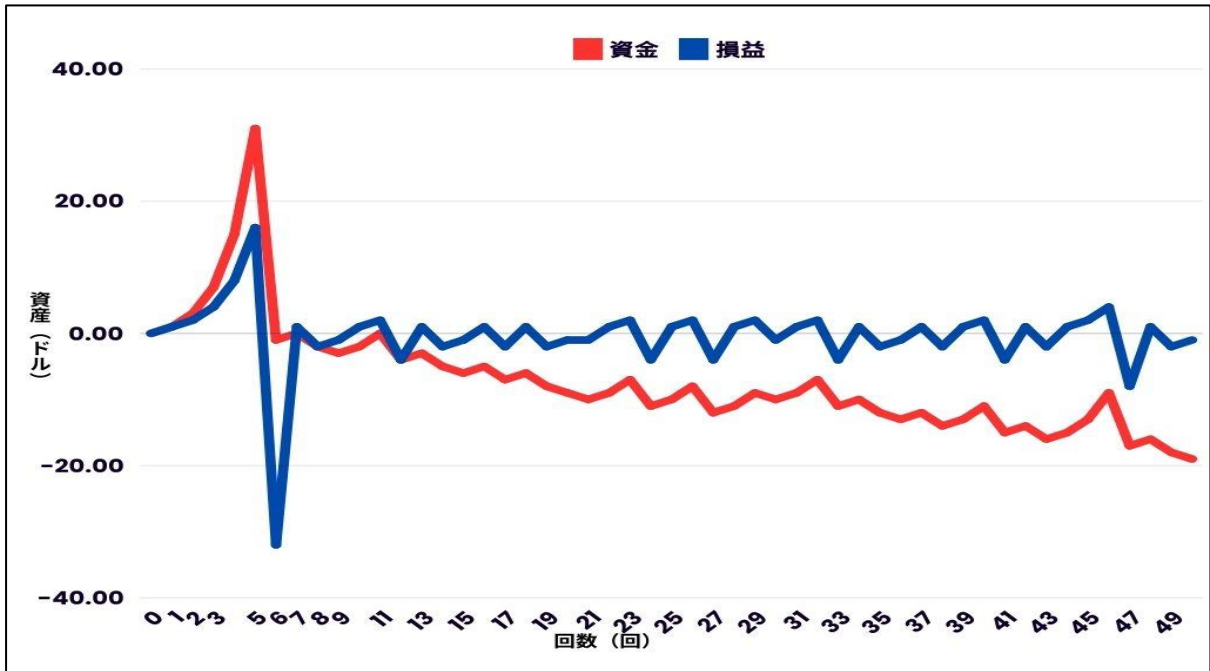

パーレー法の検証結果

回数	ベット額	資金	勝利額	損益
0	0	0	0	0
1	1	1	2	1
2	2	3	4	2
3	4	7	8	4
4	8	15	16	8
5	16	31	32	16
6	32	-1	0	-32
7	1	0	2	1
8	2	-2	0	-2
9	1	-3	0	-1
10	1	-2	2	1
11	2	0	4	2
12	4	-4	0	-4
13	1	-3	2	1
14	2	-5	0	-2
15	1	-6	0	-1
16	1	-5	2	1

17	2	-7	0	-2
18	1	-6	2	1
19	2	-8	0	-2
20	1	-9	0	-1
21	1	-10	0	-1
22	1	-9	2	1
23	2	-7	4	2
24	4	-11	0	-4
25	1	-10	2	1
26	2	-8	4	2
27	4	-12	0	-4
28	1	-11	2	1
29	2	-9	4	2
30	1	-10	0	-1
31	1	-9	2	1
32	2	-7	4	2
33	4	-11	0	-4
34	1	-10	2	1
35	2	-12	0	-2
36	1	-13	0	-1
37	1	-12	2	1
38	2	-14	0	-2
39	1	-13	2	1
40	2	-11	4	2
41	4	-15	0	-4
42	1	-14	2	1
43	2	-16	0	-2
44	1	-15	2	1
45	2	-13	4	2
46	4	-9	8	4
47	8	-17	0	-8
48	1	-16	2	1