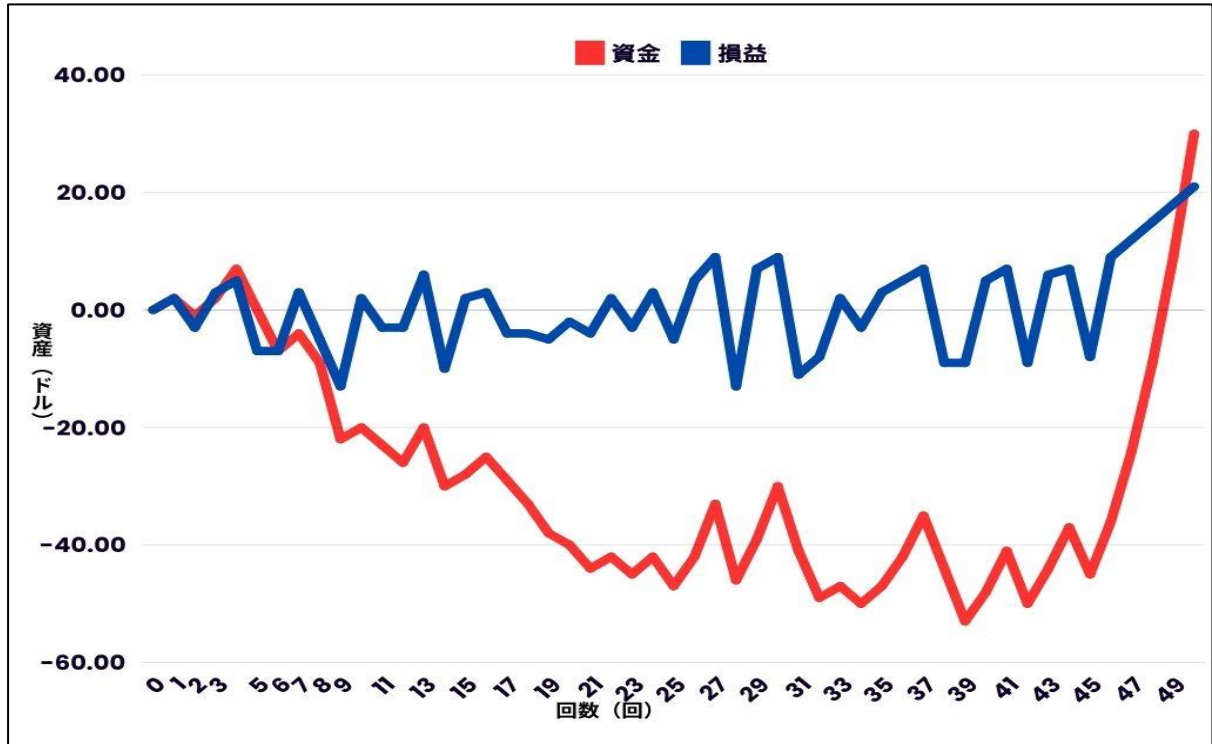

# ラブシェール法の検証結果

回数	ベット額	資金	勝利額	損益
0	0	0	0	0
1	2	2	4	2
2	3	-1	0	-3
3	3	2	6	3
4	5	7	10	5
5	7	0	0	-7
6	7	-7	0	-7
7	3	-4	6	3
8	5	-9	0	-5
9	7	-22	-6	-13
10	2	-20	4	2
11	3	-23	0	-3
12	3	-26	0	-3
13	6	-20	12	6
14	10	-30	0	-10

15	2	-28	4	2
16	3	-25	6	3
17	4	-29	0	-4
18	4	-33	0	-4
19	5	-38	0	-5
20	2	-40	0	-2
21	4	-44	0	-4
22	2	-42	4	2
23	3	-45	0	-3
24	3	-42	6	3
25	5	-47	0	-5
26	5	-42	10	5
27	9	-33	18	9
28	13	-46	0	-13
29	7	-39	14	7
30	9	-30	18	9
31	11	-41	0	-11
32	8	-49	0	-8
33	2	-47	4	2
34	3	-50	0	-3
35	3	-47	6	3
36	5	-42	10	5
37	7	-35	14	7
38	9	-44	0	-9
39	9	-53	0	-9
40	5	-48	10	5
41	7	-41	14	7
42	9	-50	0	-9
43	6	-44	12	6
44	7	-37	14	7
45	8	-45	0	-8
46	9	-36	18	9

47	12	-24	24	12
48	15	-9	30	15
49	18	9	36	18
50	21	30	42	21